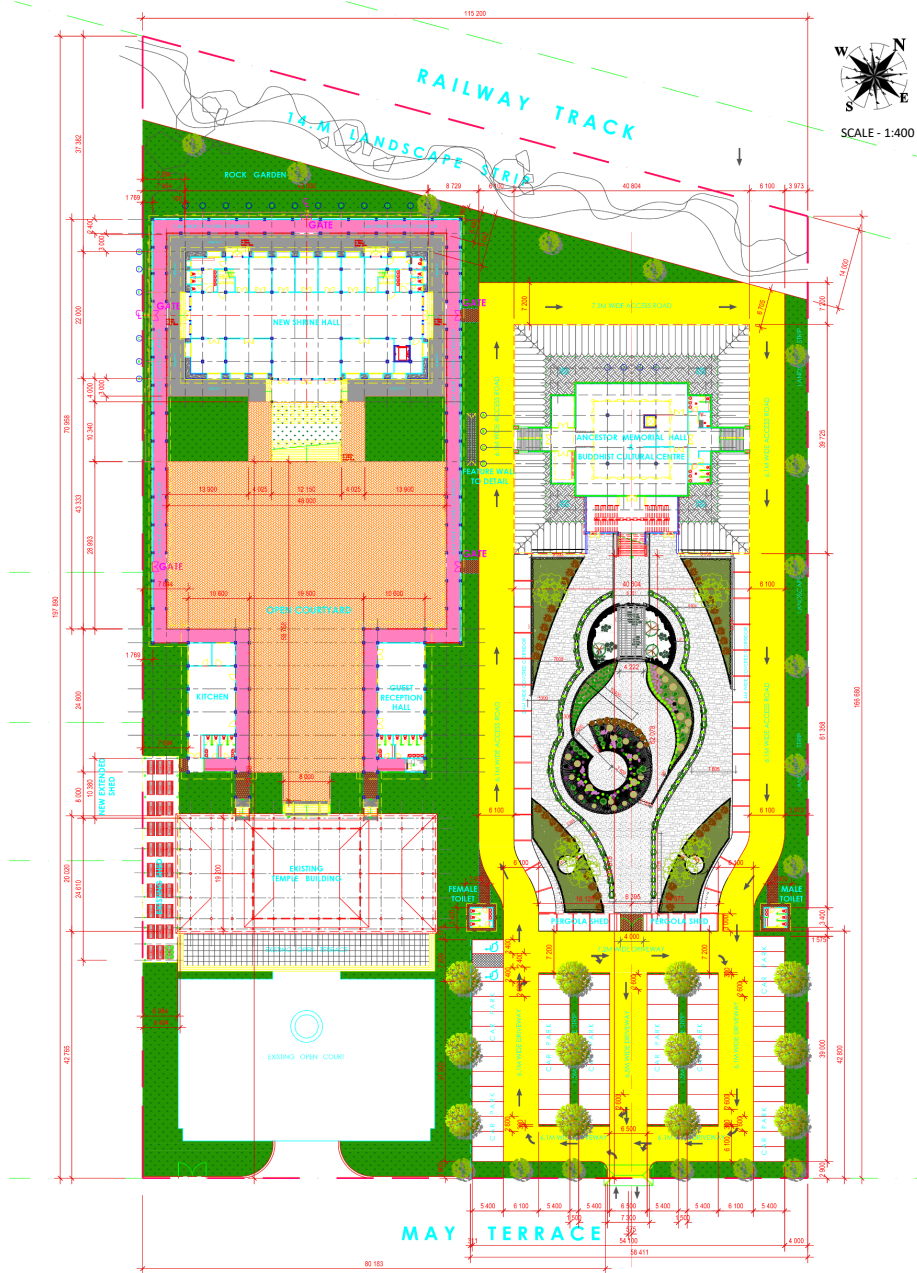

竹林寺

婆娑

Qoxiang Zheng / Xintu Lin

娑婆三圣

- 释迦牟尼佛
- 地藏王佛
- 观世音菩萨

婆娑

- 盘旋舞动的样子
- 大千世界就是释迦摩尼所说的娑婆世界

平面图

• 细节规划

平面图

• 整体设计

效果图

平面图

Little Rev

Tasred® Dianella

Shara™ Lomandra

立面图

• 东北方向

立面图

• 西南方向

立面图