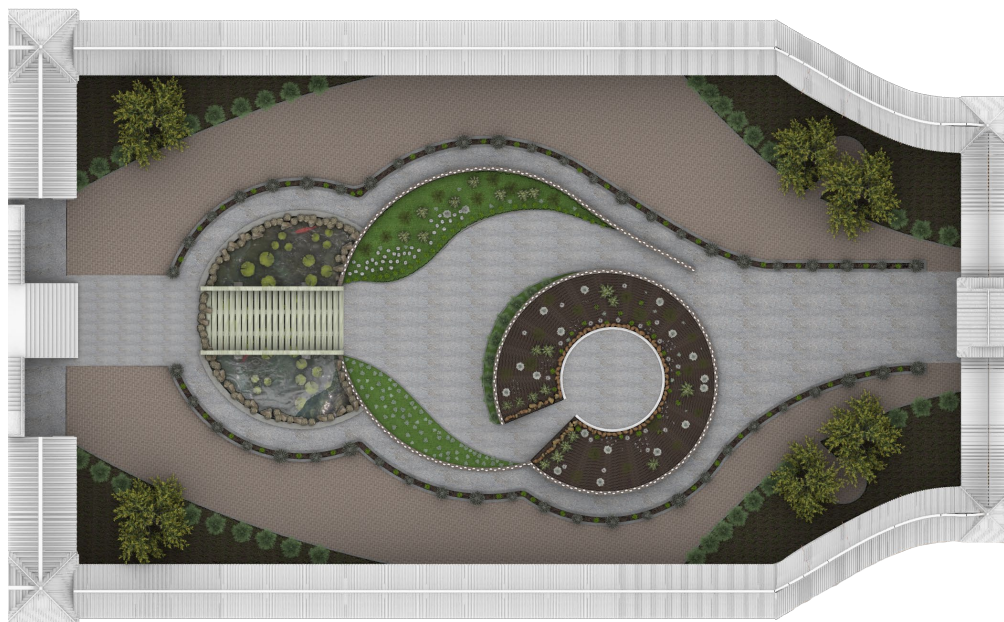

Low Horizon™
Westringia

Blush™ Nandina

Agapanthus orientalis

Chamaecyparis lawsoniana
'Erecta Viridis'

Golden Shower Tree

Aussie Rambler™
Carpobrotus

Autumn Twist™
Rhododendron

Double Gold™
Gazania

Crimson
Villea™
Grevillea

Sacred lotus

Silverlawn™
Liriope muscari

植被

剖面图

材料

细节图

• 东南方向